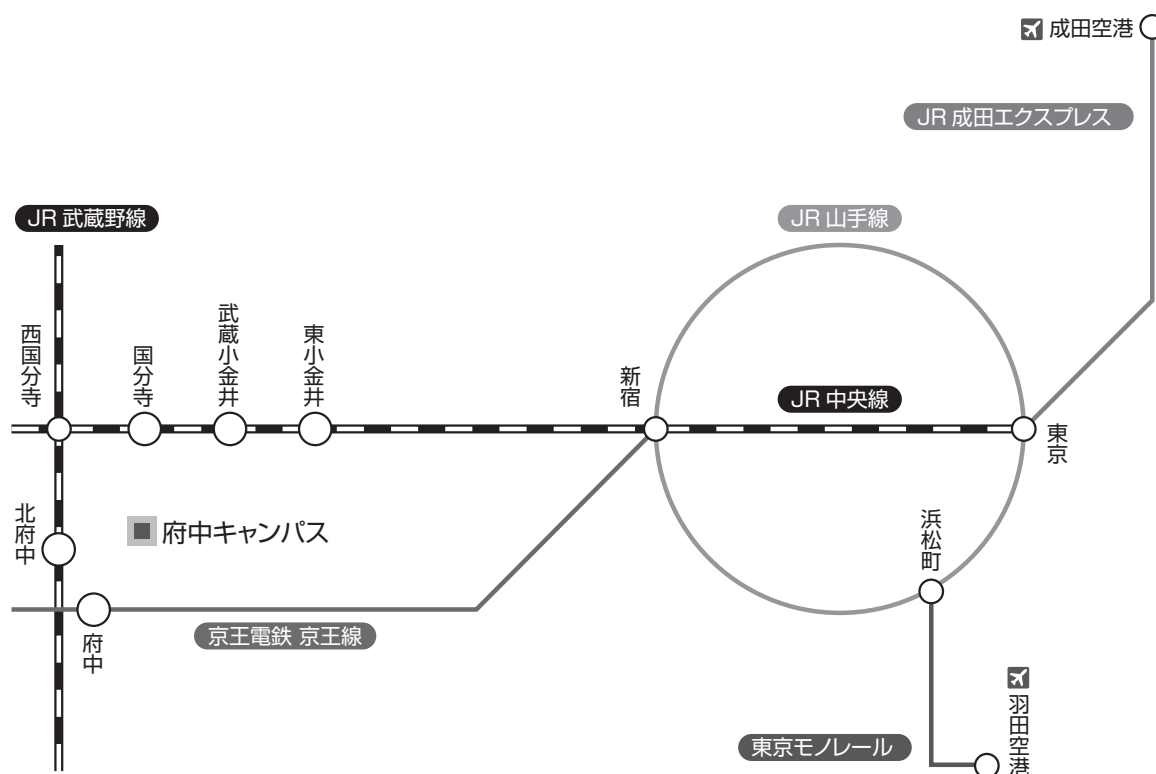

交通アクセス

■府中キャンパスへ

●国分寺駅から

バス：JR中央線国分寺駅南口2番乗場

「府中駅行」バス（明星学苑経由）約12分晴見町（農工大前）下車すぐ

●府中駅から

バス：京王線府中駅北口バスターミナル2番乗場

「国分寺駅南口行」バス（明星学苑経由）約7分晴見町（農工大前）下車すぐ

●北府中駅から 徒歩約12分

●羽田空港から

モノレール：東京モノレール羽田空港駅から浜松町駅約22分

JR山手線：JR山手線（内回り）浜松町駅から東京駅約5分

JR中央線：JR中央線東京駅から国分寺駅約34分（特別快速利用）

バス：国分寺駅南口2番乗場「府中駅行」（明星学苑経由）約12分晴見町（農工大前）下車すぐ

●成田空港から

成田エクスプレス：成田空港から東京駅約62分（JR特急成田エクスプレス利用）

JR中央線：JR中央線東京駅から国分寺駅約34分（特別快速利用）

バス：国分寺駅南口2番乗場「府中駅行」（明星学苑経由）約12分晴見町（農工大前）下車すぐ